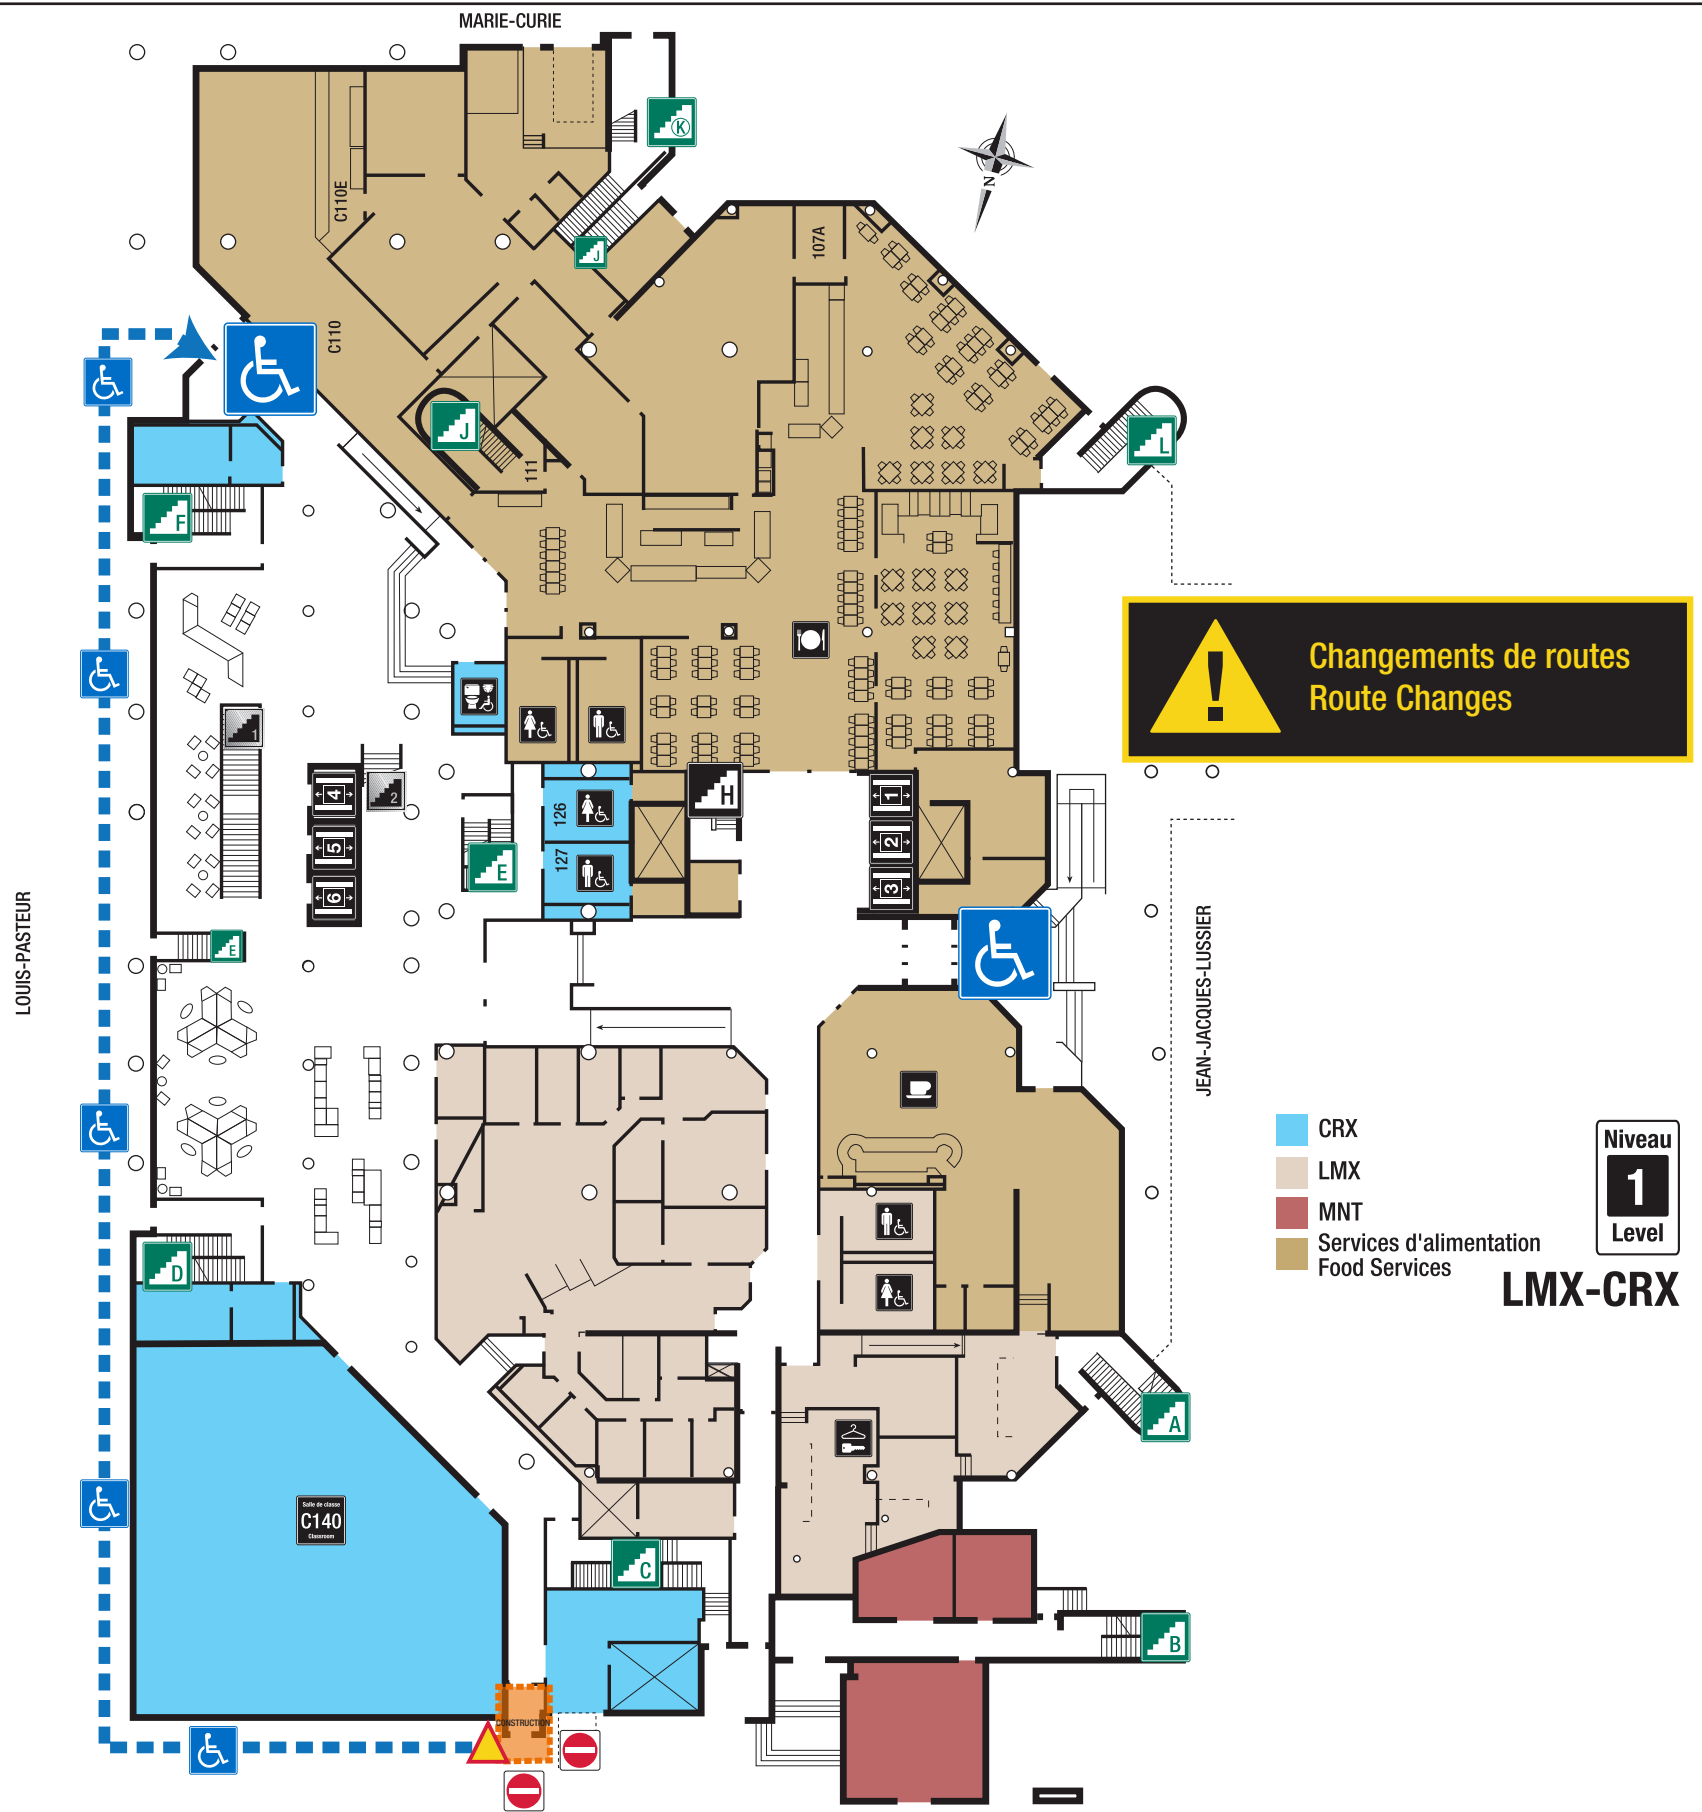

Plan d'évacuation

1

Evacuation Plan

CRX 100 Louis Pasteur

Vous êtes ici
You are here

Route accessible
Accessible Route

Toilettes pour hommes
Washrooms for Men

Armoire d'incendie
Fire Hose Cabinet

Ascenseur
Elevator

Toilettes des femmes
Washrooms for Women

Issue de secours
Emergency Exit

Local électrique
Electrical Room

Robinet d'arrêt d'eau
Water Shut Off

Salle de concierge
Housekeeping

Tableau incendie
Fire Panel

Salle de conférence
Conference Room

Poste manuel
Fire Pull

Salle de télécommunications
Telecommunications Room

Niveau
1
Level

LMX-CRX