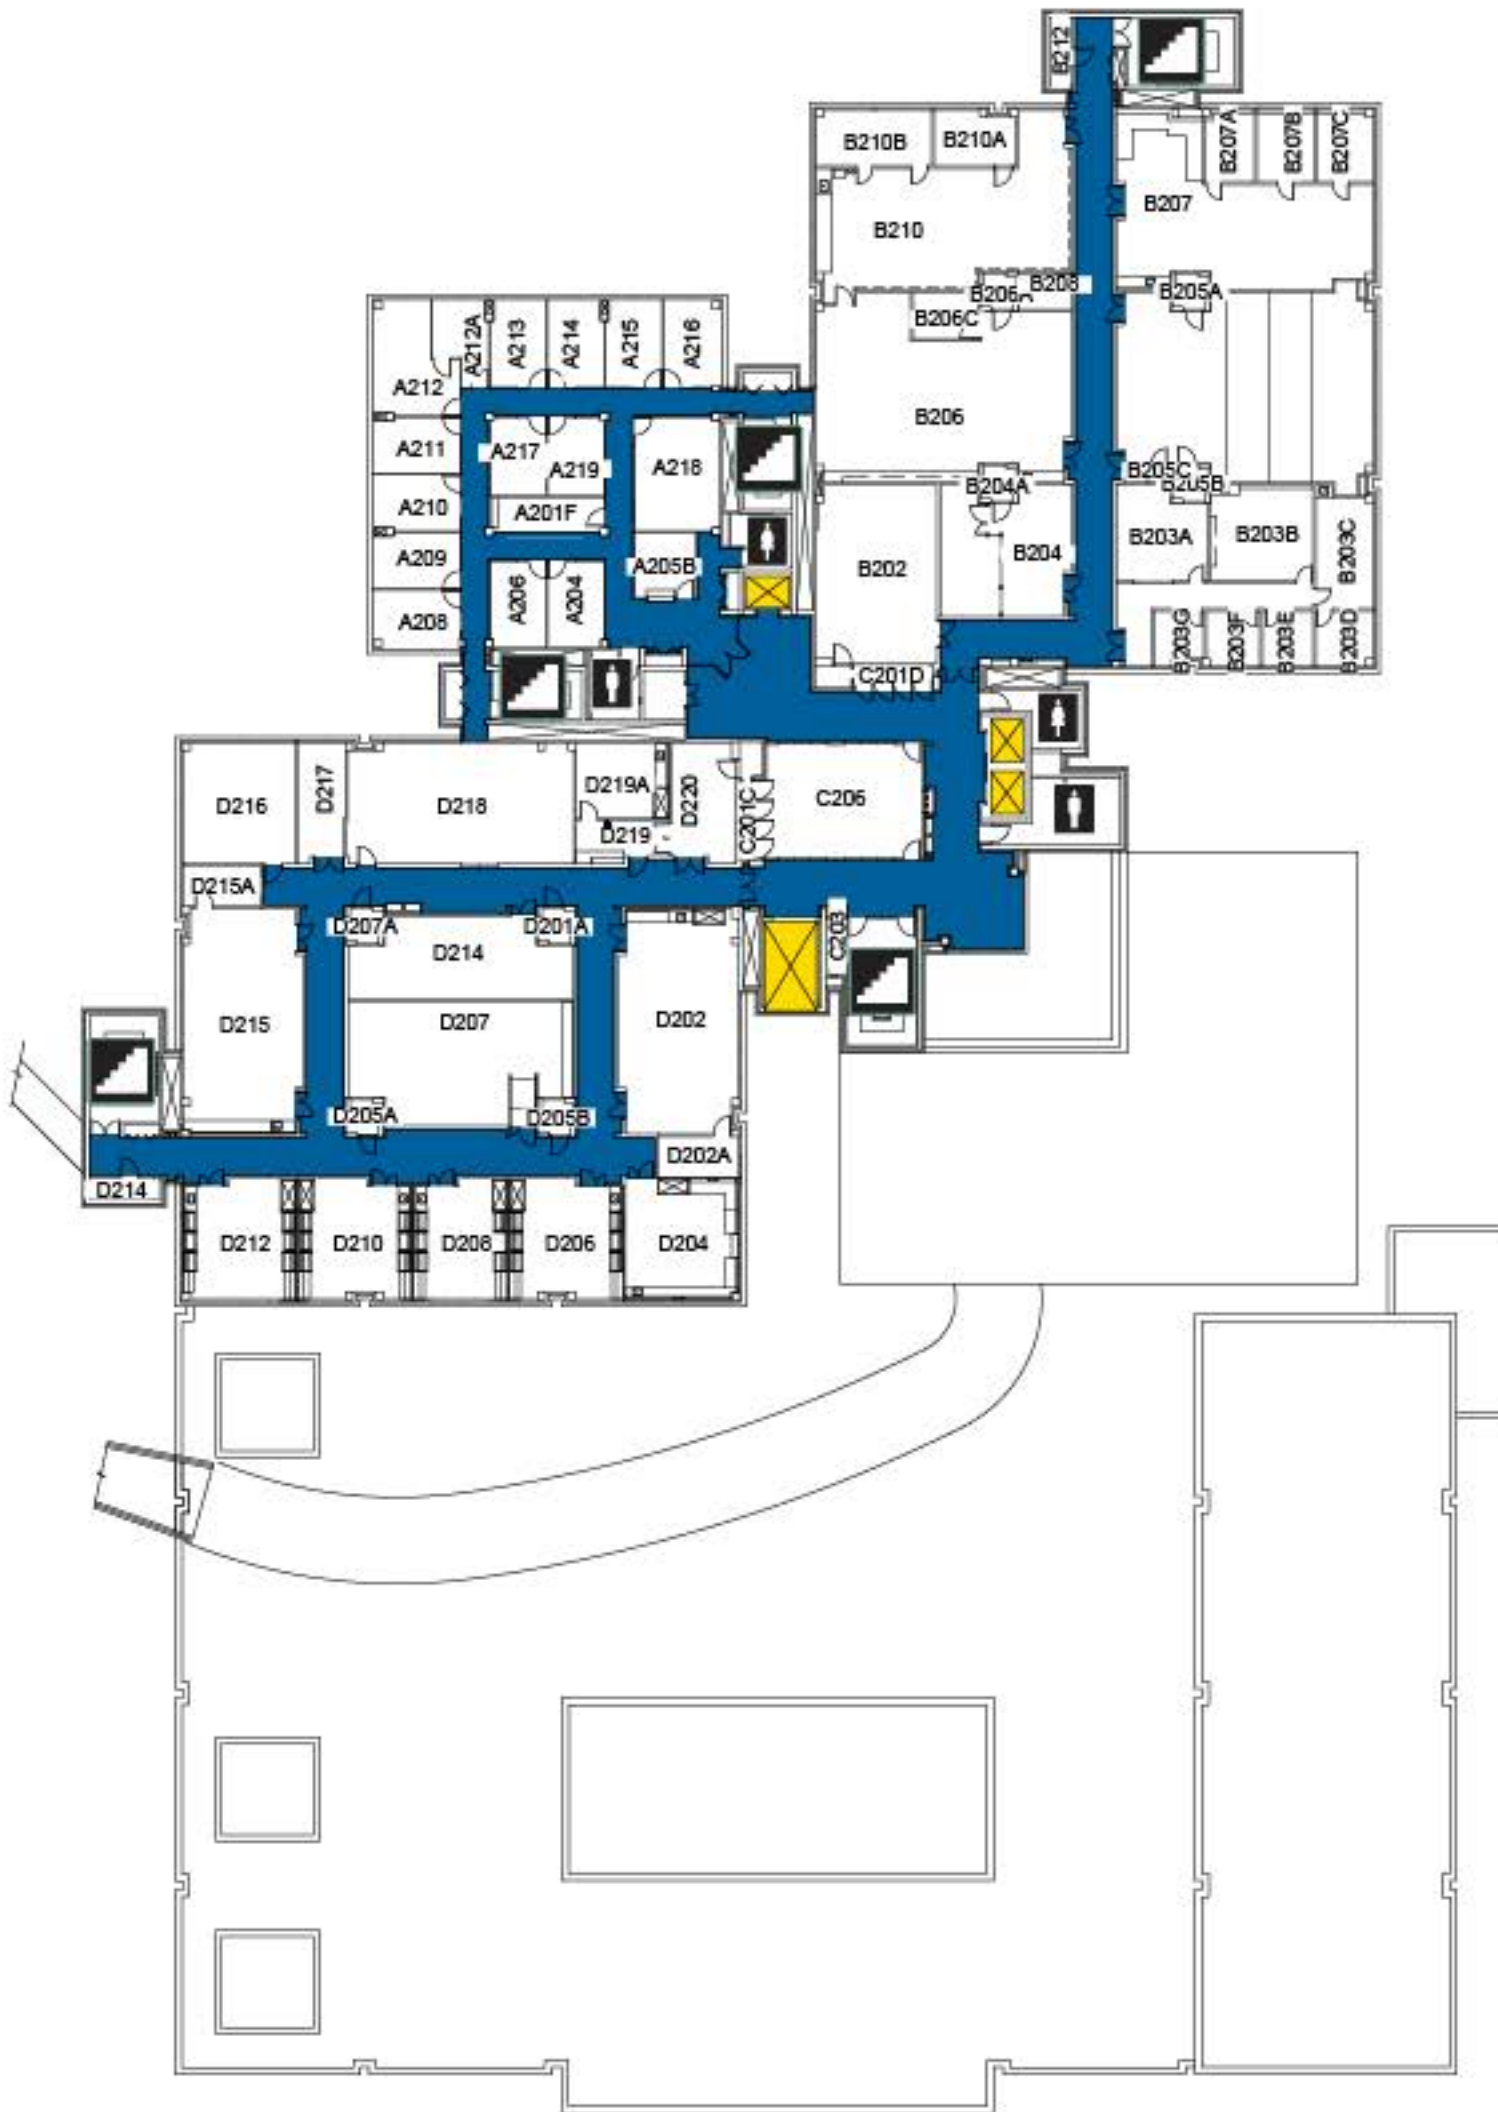

Niveau
2
Level

Légende / Legend

-  Escaliers d'extérieur
Outdoor stairs
-  Escaliers d'intérieur
Indoor stairs
-  Ascenseur
Elevator
-  Toilettes pour hommes
Men washrooms
-  Toilettes pour femmes
Women washrooms
-  Toilettes
Washrooms
-  Accessible
-  Chemin accessible
Barrier free path