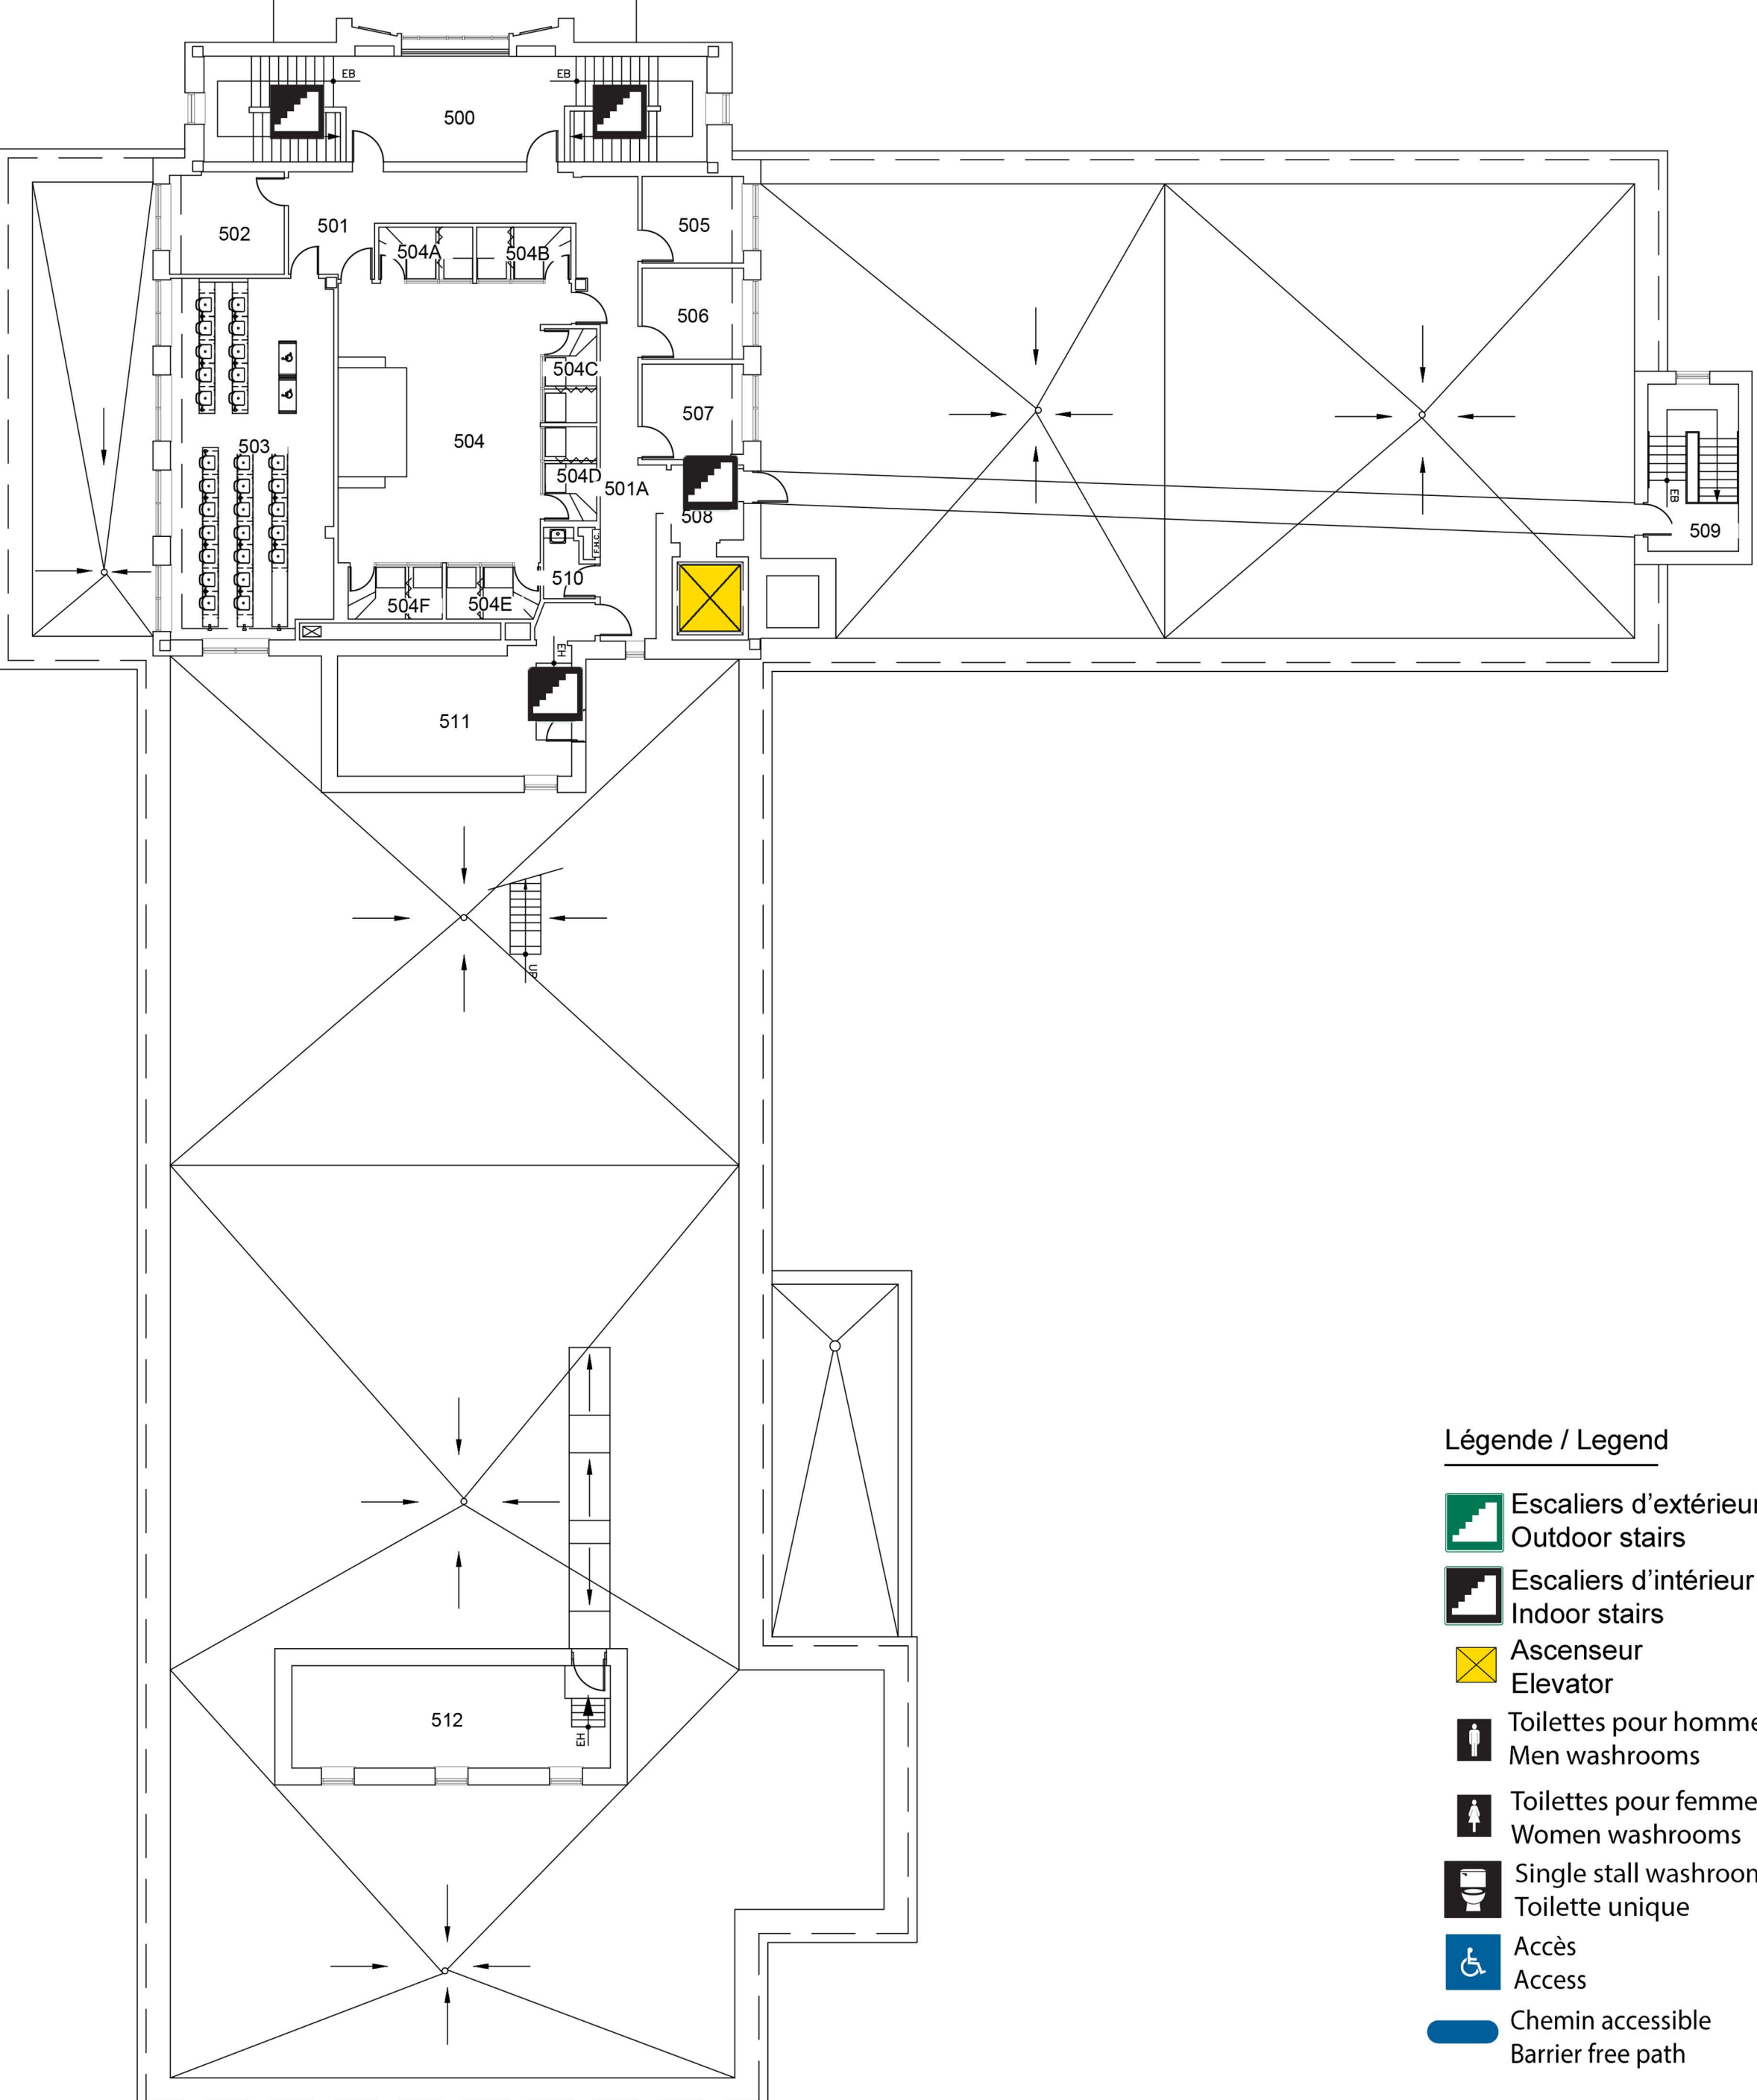

Niveau  
**5**  
Level

**Légende / Legend**

-  Escaliers d'extérieur  
Outdoor stairs
-  Escaliers d'intérieur  
Indoor stairs
-  Ascenseur  
Elevator
-  Toilettes pour hommes  
Men washrooms
-  Toilettes pour femmes  
Women washrooms
-  Single stall washroom  
Toilette unique
-  Accès  
Access
-  Chemin accessible  
Barrier free path