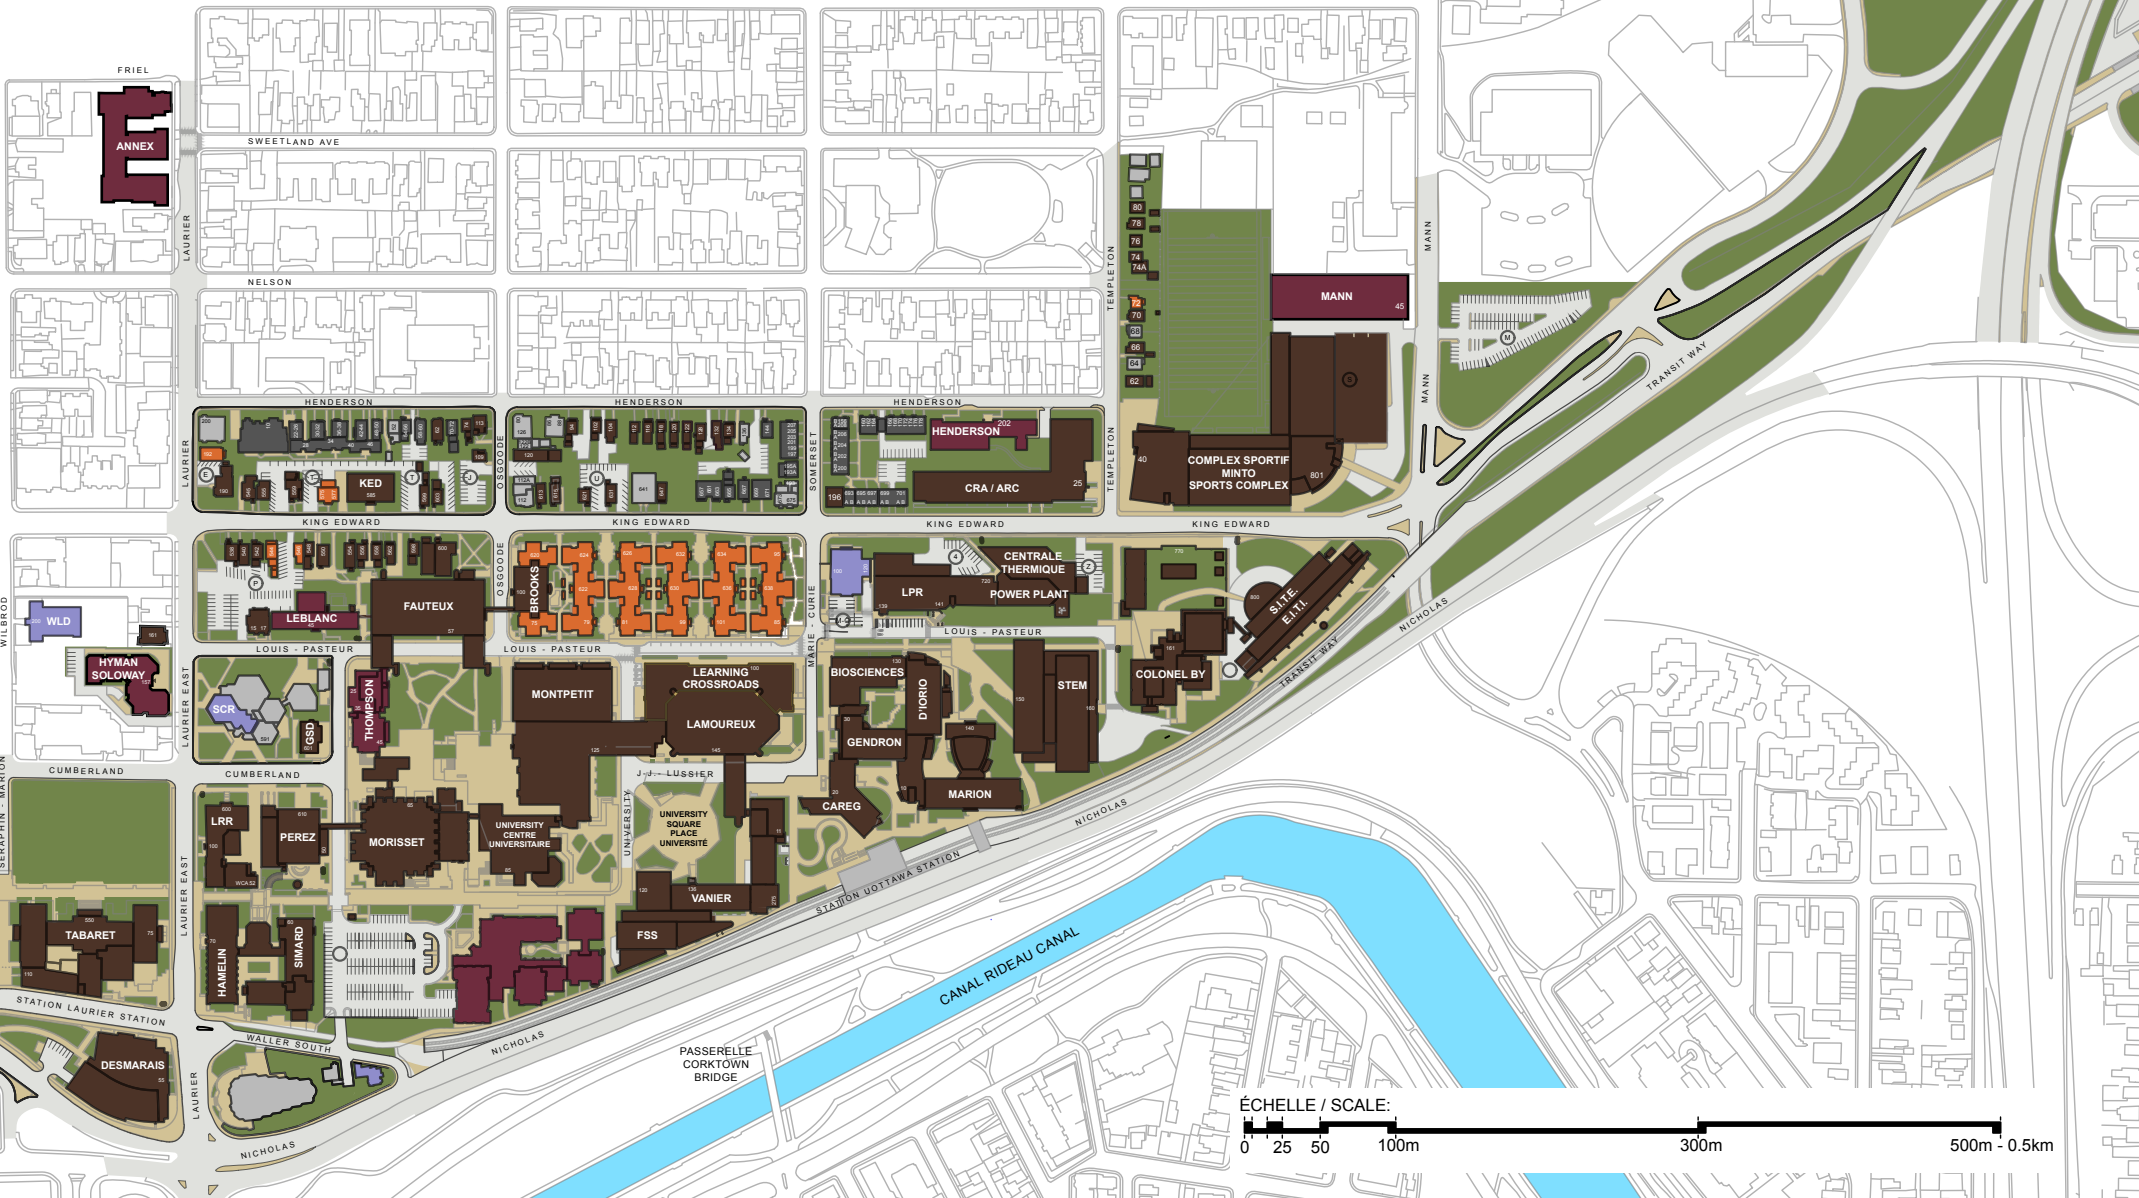

uOttawa

Immeubles
Facilities

0 25 50 100m 300m 500m - 0.5km
REVISED 2024.03.19

ÉCHELLE / SCALE:
0 25 50 100m 300m 500m - 0.5km

LÉGENDE / LEGEND

- Bâtiment de l'Université
University building
- Logement de l'Université
University housing
- Projet en voie de construction
Project under construction
- Propriété louée
Leased property
- Location à long terme (Logement coop)
Long term lease (Co-op housing)
- Propriété privée
Private property
- Bâtiment de l'Université fermé
Closed University building